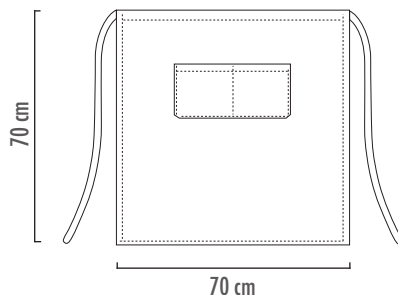

LIBELLE
6100159A **NEW**

WAIST

con tascone
with pocket

TRAVETTA FALDA

S E R V I C E
S02

WHITE
6101001N

BLACK
6101002N

BORDEAUX
6101003C