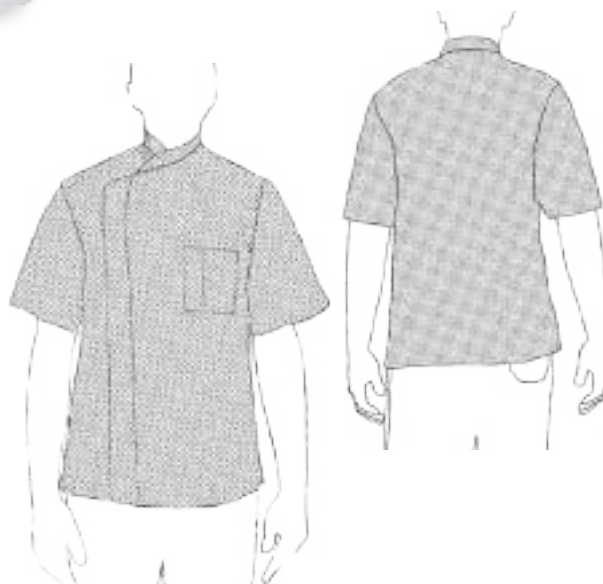

- g 140/mq 
- sizes: s,m,l,xl,xxl,xxxl

LEONARDO

IRON FREE

WATER PROOF

HAND PEACH INSIDE

LEONARDO WHITE
5500001E
100% Microfiber
• g 130/mq
• sizes: xs,s,m,l,xl,xxl,xxxl

LEONARDO BLACK
5500002E
100% Microfiber
• g 130/mq
• sizes: xs,s,m,l,xl,xxl,xxxl