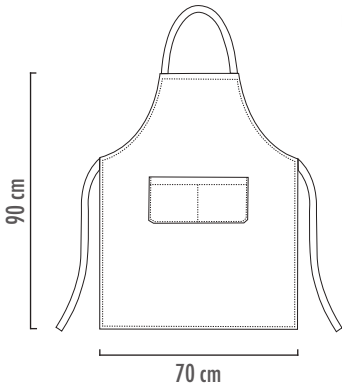

FOLIAGE
6000157A **NEW**

BATIK
6000158A **NEW**

LIBELLE
6000159A **NEW**

BIP APRON

con tascone
with pocket

WHITE MICROFIBER
6103001E

BLACK MICROFIBER
6103002E

BORDEAUX MICROFIBER
6103003E