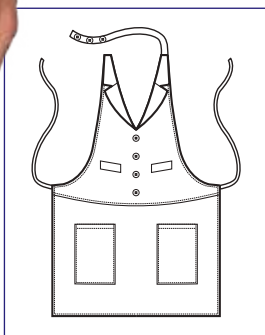

037208
VICTOR
100% polyester
220 gr/m²
GESSATO

037201
VICTOR
100% polyester
220 gr/m²
NERO