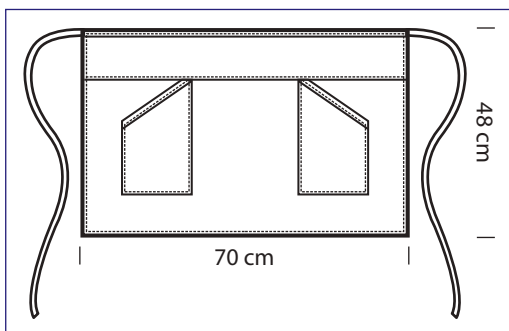

cm 70 x 48 - ONE SIZE

085677
BALLANTYNE
100% cotton
220 gr/m²
JEANS

085635
65% pol.
35% cot.
195 gr/m²
TORTORA

085636
65% pol.
35% cot.
195 gr/m²
FANGO

085601
65% pol.
35% cot.
195 gr/m²
NERO

085612
65% pol.
35% cot.
195 gr/m²
GRIGIO