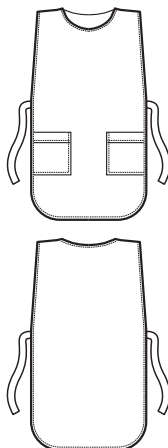

↕ cm 84

**PAPEETE
LONG**

↕ cm 85

PAPEETE

↕ cm 72,5

PONCHO A V

↕ cm 85,5

BOLERO

DARLINGTON

BROOKLYN

↔ cm 70
↕ cm 65

LOLLIPOP

↔ cm 70
↕ cm 64

PONCHO

↕ cm 86

**GREMBIULE
VITA**

↔ cm 90
↕ cm 90

**VERSAILLES
CON SPACCO**

↔ cm 92
↕ cm 88

**VERSAILLES
SENZA SPACCO**

↔ cm 92
↕ cm 88

**GREMBIULE
DOC**

↔ cm 100
↕ cm 90

**GREMBIULE
FRANCESE**