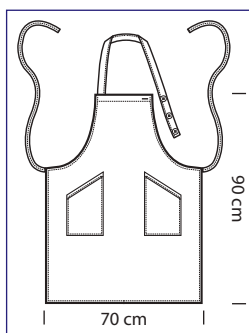

CHAMPAGNE UNISEX COLOURS

100% polyester - 220 gr/m² - ONE SIZE