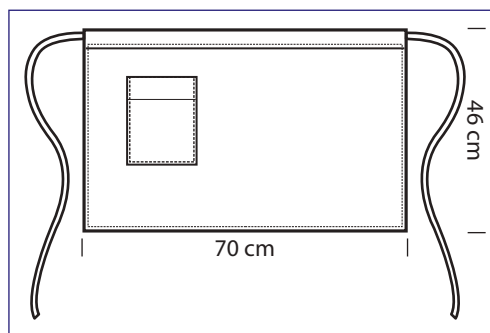

086711
COLORADO

086707
ROSSO

086713
ALBICOCCA

086714
SOLE

086703
PUB
100% polyester
220 gr/m²
BORDEAUX

GREMBIULE VITA COLOURS cm 70 x 46
CON TASCA - With pocket - Mit Tasche - Avec poche - Con bolsillo

086077
GREMBIULE VITA
CON TASCA
100% cotton
220 gr/m²
JEANS