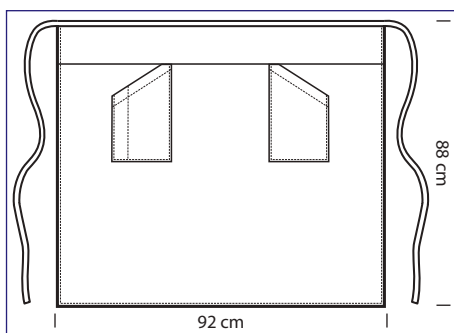

114219
100% polyester
170 gr/m²
LINCOLN

VERSAILLES SENZA SPACCO COLOURS

cm 92 x 88 - ONE SIZE

114301
100% pol.
220 gr/m²
NERO

114300
100% pol.
220 gr/m²
BIANCO

114318
VERSAILLES
SENZA SPACCO
100% polyester
170 gr/m²
LIVERPOOL