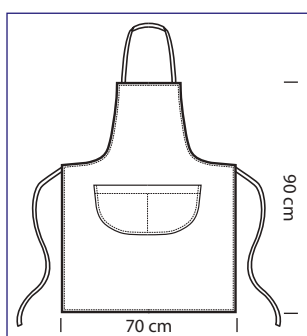

PETTORINA COLOURS

cm 70 x 90 - ONE SIZE