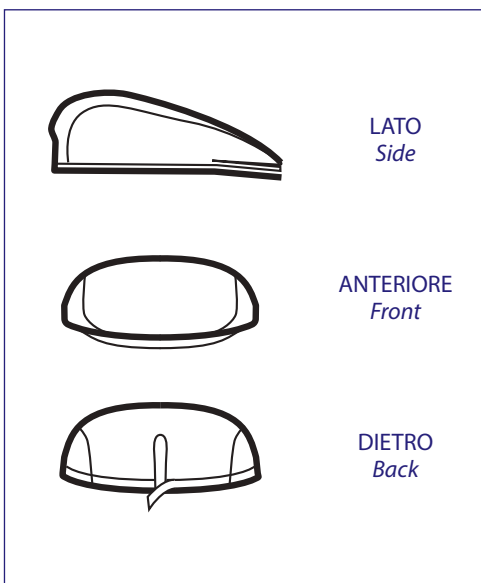

**080049
COPPOLA**
100% cotton
PDP