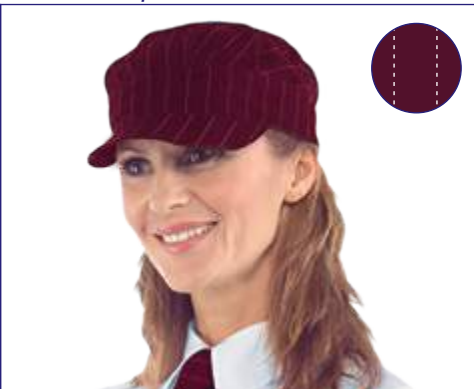

079108
100% polyester
GESSATO

079101
100% polyester
NERO

CAPPELLI CON VISIERA SAM COLOURS

TAGLIA UNICA - One size - Einheitsgrösse - Taille unique - Talla única

072118
100% polyester
LIVERPOOL

072183
100% polyester
OPORTO