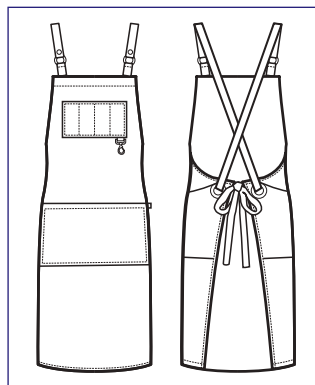

088941S
BRISTOL
SHORT
100% cotton
220 gr/m²
BLACK JEANS + CUOIO

NEW

088941
BRISTOL
100% cotton
220 gr/m²
BLACK JEANS +
CUOIO

NEW

**088977S
BRISTOL
SHORT**

100% cotton
220 gr/m²
JEANS + CUIOIO

**088977
BRISTOL**
100% cotton
220 gr/m²
JEANS + CUIOIO