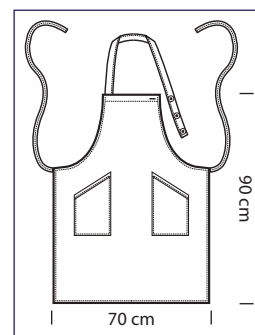

CHAMPAGNE UNISEX COLOURS
100% polyester - 220 gr/m² - ONE SIZE