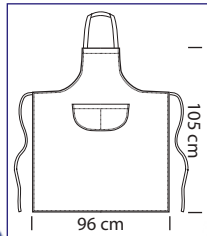

087000S
PETTORINA
SENZA TASCA
WITHOUT
POCKET

100% cotton
 210 gr/m²
 cm 70 x 90
 BIANCO

NEW

087999
GREMBIULE
BIG
PETTORINA

100% cotton
 210 gr/m²
 cm 96 x 105
 BIANCO

087991
GREMBIULE
BIG PETTORINA

65% polyester
 35% cotton
 195 gr/m²
 cm 96 x 105
 NERO