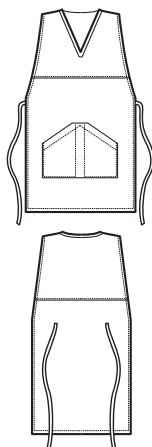

↕ cm 84

**PAPEETE
LONG**

↕ cm 85

PAPEETE

↕ cm 72,5

PONCHO A V

↕ cm 85,5

BOLERO

DARLINGTON

BROOKLYN

↔ cm 70
↕ cm 65

LOLLIPOP

↔ cm 70
↕ cm 64

PONCHO

↕ cm 86

**GREMBIULE
VITA**