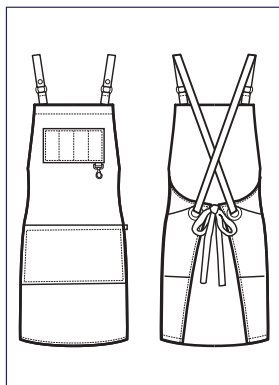

088941S
BRISTOL
SHORT
100% cotton
220 gr/m²
BLACK JEANS + CUOIO

NEW

088941
BRISTOL
100% cotton
220 gr/m²
BLACK JEANS +
CUOIO

NEW

**088977S
BRISTOL
SHORT**

100% cotton
220 gr/m²
JEANS + CUIOIO

**088977
BRISTOL**
100% cotton
220 gr/m²
JEANS + CUIOIO