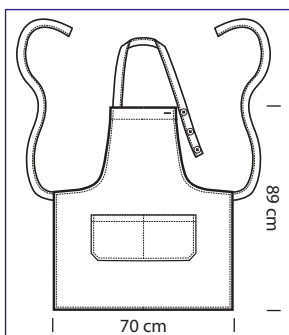

087403
RODI
65% polyester
35% cotton
195 gr/m²
BORDEAUX

087477
RODI
100% cotton
220 gr/m²
JEANS