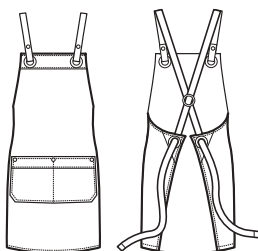

*Una divisa Isacco è il regalo
più gradito che si possa ricevere.*

Grembiuli pelle & ecopelle

Aprons and leather-faux leather

BRISTOL

↔ cm 70
↕ cm 90

**BRISTOL
SHORT**

↔ cm 70
↕ cm 72

MILFORD