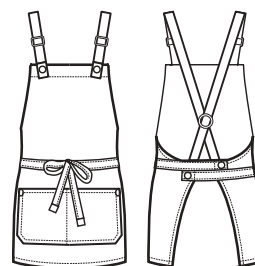

**MEXICO
SHORT**