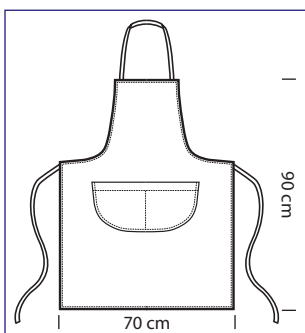

PETTORINA COLOURS

cm 70 x 90 - ONE SIZE