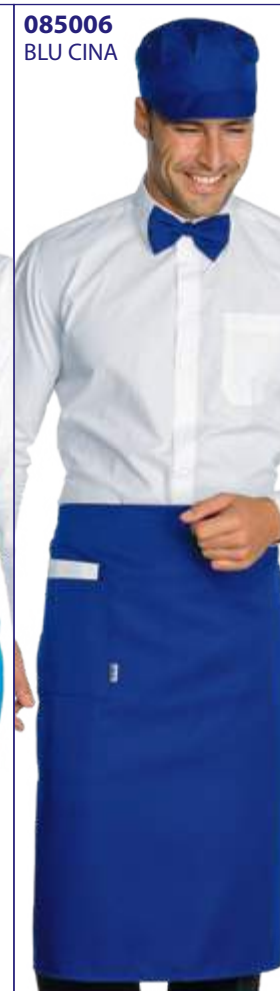

085002
BLU

085007
ROSSO

085006
BLU CINA