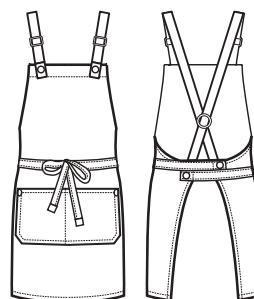

↔ cm 70
↕ cm 90

↔ cm 70
↕ cm 72

MILFORD

↔ cm 70
↕ cm 94

MEXICO

↔ cm 70
↕ cm 88

↔ cm 70
↕ cm 72

↔ cm 70
↕ cm 88

↔ cm 70
↕ cm 72

↔ cm 70
↕ cm 90

↔ cm 70
↕ cm 71

↔ cm 70
↕ cm 57

↔ cm 66
↕ cm 67

↔ cm 64
↕ cm 67

↔ cm 96
↕ cm 101

↔ cm 96
↕ cm 76

↔ cm 96
↕ cm 101