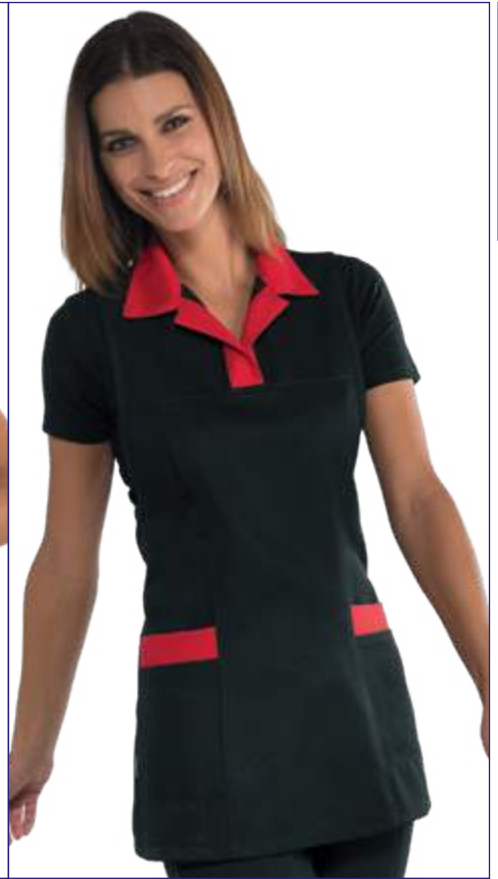

013307
TRINIDAD
100% polyester - 220 gr/m²
NERO + ROSSO