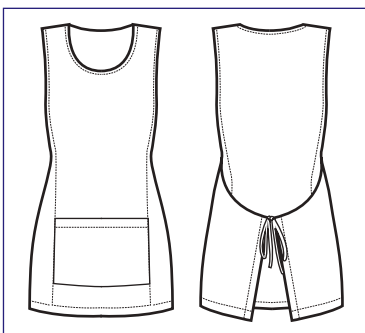

RETRO / BACK

Tessuto / Fabric
JEANS

013041
PAPEETE
100% cotton
220 gr/m²
BLACK JEANS

Tessuto / Fabric
BLACK JEANS

PAPEETE COLOURS
ONE SIZE

013086 PAPEETE
100% polyester - 220 gr/m²
NERO + FUXIA

013186 PAPEETE
100% polyester - 220 gr/m²
FUXIA + BIANCO