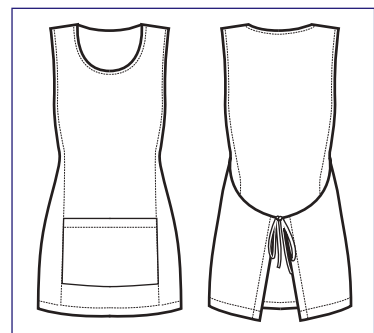

013077
PAPEETE
100% cotton
220 gr/m²
JEANS