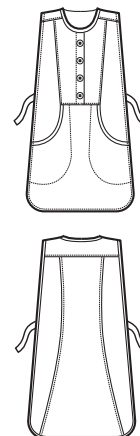

↔ cm 95
↕ cm 95

PETTORINA

↔ cm 70
↕ cm 90

CHAMPAGNE

↔ cm 70
↕ cm 90

**BIG
PETTORINA**

↔ cm 96
↕ cm 105

RODI

↔ cm 70
↕ cm 89

PICCADILLY

↔ cm 70
↕ cm 66

**PETTORINA
CERATO RING**

↔ cm 75
↕ cm 90

**PETTORINA
CERATO**

↔ cm 70
↕ cm 90

NAGANO

↕ cm 95

SAKURA

↕ cm 78

MALIBÙ

↕ cm 73

TRINIDAD

↕ cm 72

KINGSTON

↕ cm 84

**PAPEETE
LONG**

↕ cm 85

PAPEETE

↕ cm 72,5

PONCHO A V

↕ cm 85,5

BOLERO