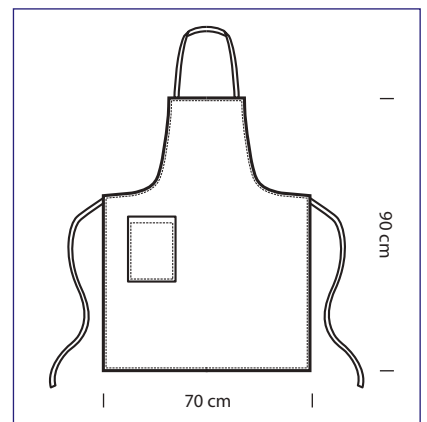

087000E
GREMBIULE CON
PETTORINA ECO

100% cotton
190 gr/m²
cm 70 x 90
BIANCO

087000
GREMBIULE
CON PETTORINA

100% cotton
210 gr/m²
cm 70 x 90
BIANCO