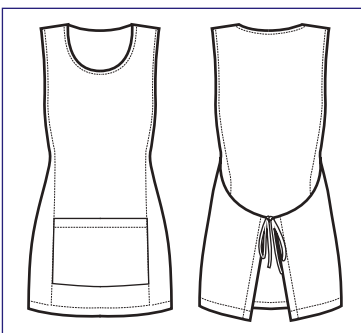

013010 PAPEETE
100% polyester - 220 gr/m²
NERO + TURCHESE

013001 PAPEETE
100% polyester - 220 gr/m²
NERO + BIANCO

013026 PAPEETE
100% polyester - 220 gr/m²
NERO + MELA

NATURAL

013216
PAPEETE
100% polyester
220 gr/m²
NATURAL