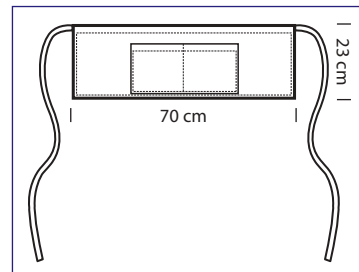

085201
LIVINGSTON
65% polyester
35% cotton
195 gr/m²
cm 70 x 23
NERO