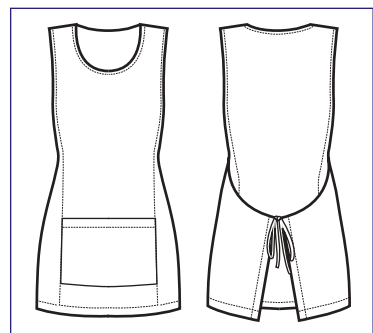

013010 PAPEETE
100% polyester - 220 gr/m²
NERO + TURCHESE

013001 PAPEETE
100% polyester - 220 gr/m²
NERO + BIANCO

013026 PAPEETE
100% polyester - 220 gr/m²
NERO + MELA

NATURAL

013216
PAPEETE
100% polyester
220 gr/m²
NATURAL