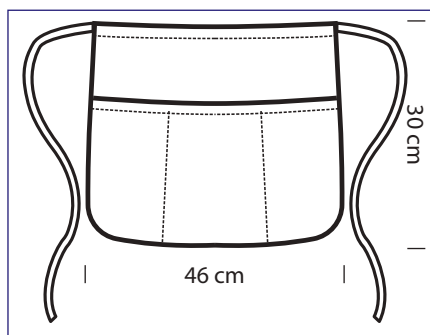

086711
COLORADO

086707
ROSSO

086713
ALBICOCCA

086714
SOLE

086703
PUB
100% polyester
220 gr/m²
BORDEAUX

GREMBIULE VITA COLOURS cm 70 x 46
CON TASCA - With pocket - Mit Tasche - Avec poche - Con bolsillo

086077
GREMBIULE VITA
CON TASCA
100% cotton
220 gr/m²
JEANS