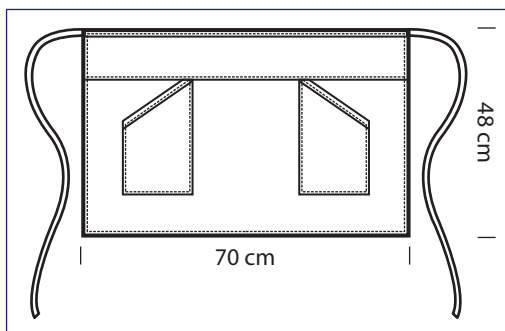

085911
LEONIDA
100% polyester
220 gr/m²
NERO + NERO

BALLANTYNE COLOURS

cm 70 x 48 - ONE SIZE

085501
100% pol.
220 gr/m²
NERO

085502
100% pol.
220 gr/m²
BLU

085503
BALLANTYNE
100% polyester
220 gr/m²
BORDEAUX