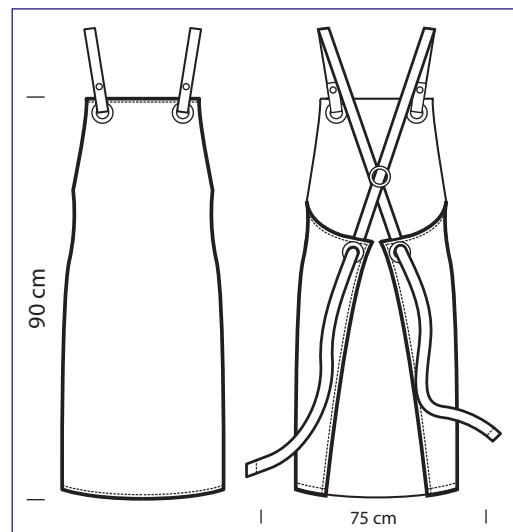

**PETTORINA CERATO
RING**

091080
PETTORINA CERATO RING
15% polyester
85% pvc
cm 75 x 90
BIANCO

091010
PETTORINA
cm 70 x 90
AZZURRO

091014
PETTORINA
cm 70 x 90
GIALLO

091001
PETTORINA
cm 70 x 90
NERO

091003
PETTORINA
cm 70 x 90
BORDEAUX