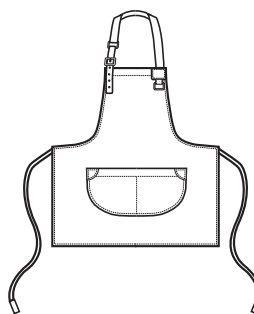

**KANSAS
SHORT**