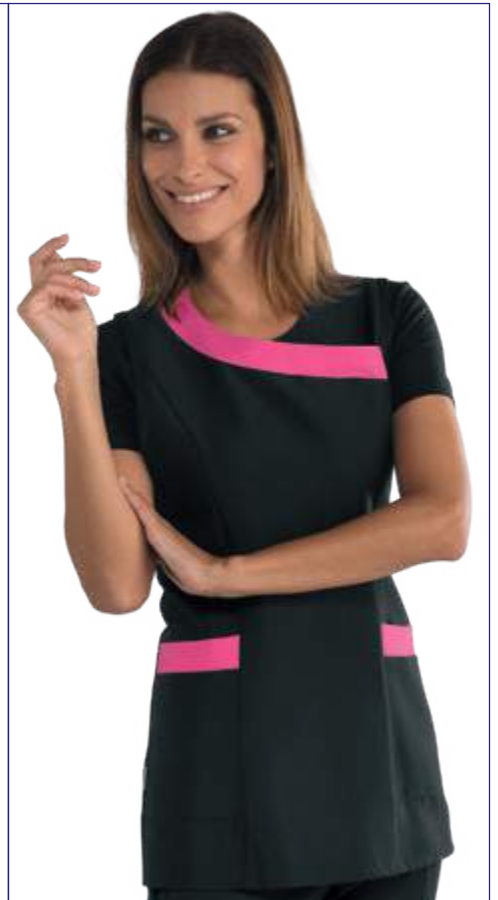

013460 MALIBÙ
100% polyester - 220 gr/m²
NERO + FUXIA