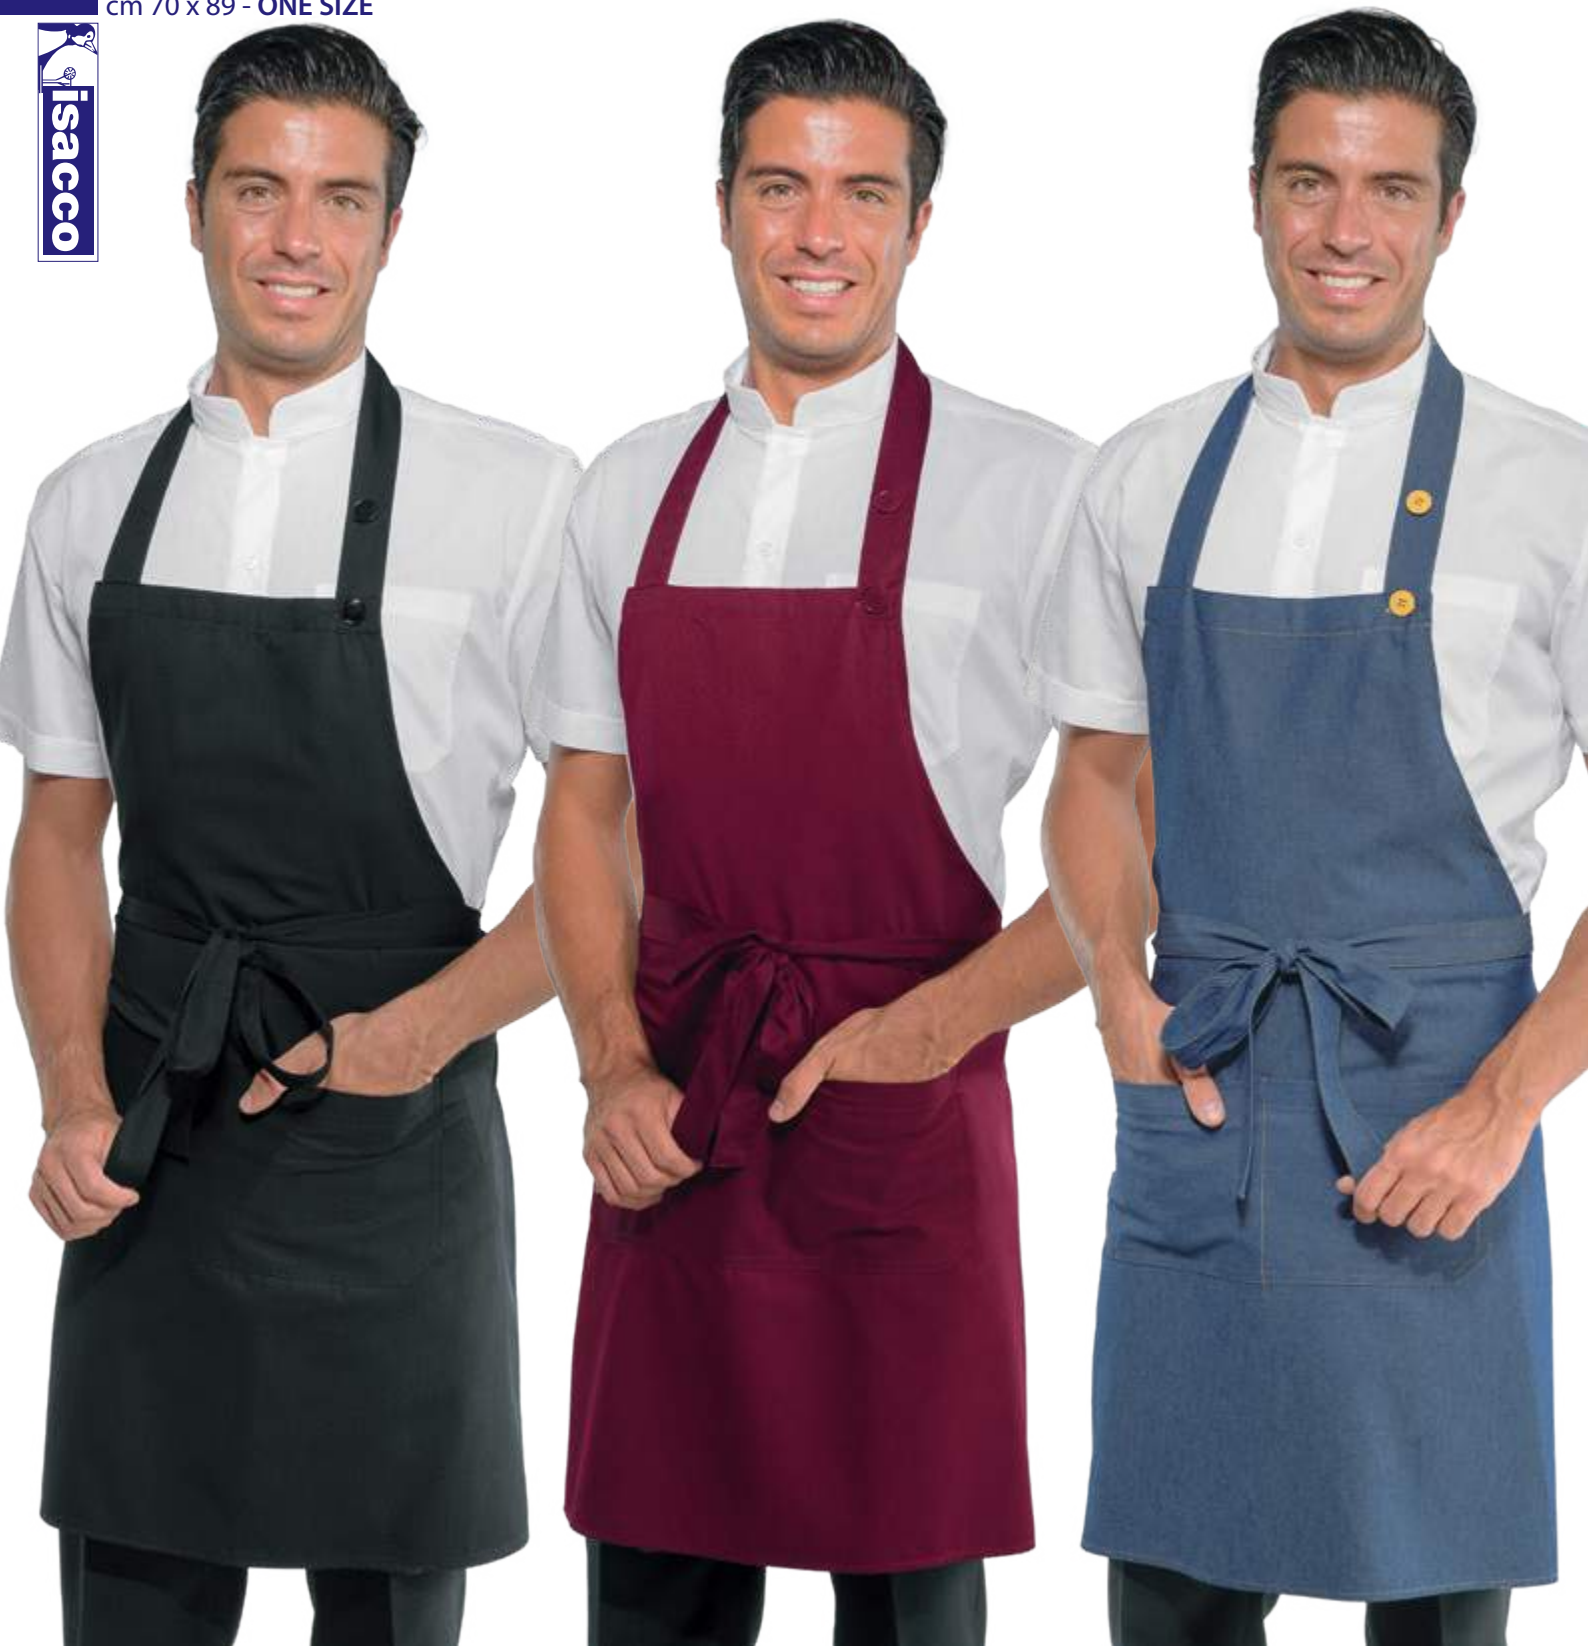

RODI COLOURS
cm 70 x 89 - ONE SIZE

087401
RODI
65% polyester
35% cotton
195 gr/m²
NERO