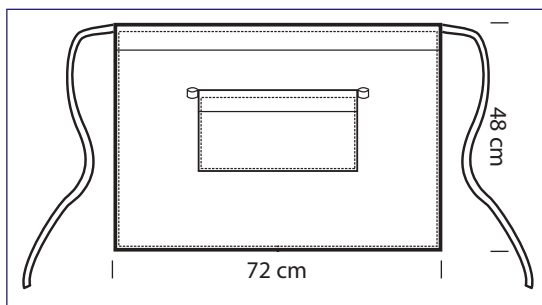

085015
BISCOTTO

085004
VERDONE

085021
SMOKE

085016
NATURAL

085003
DAKAR
100% polyester
220 gr/m²
BORDEAUX

LEONIDA COLOURS

cm 72 x 48 - ONE SIZE

085916
LEONIDA
100% polyester
220 gr/m²
NATURAL + CUIOIO