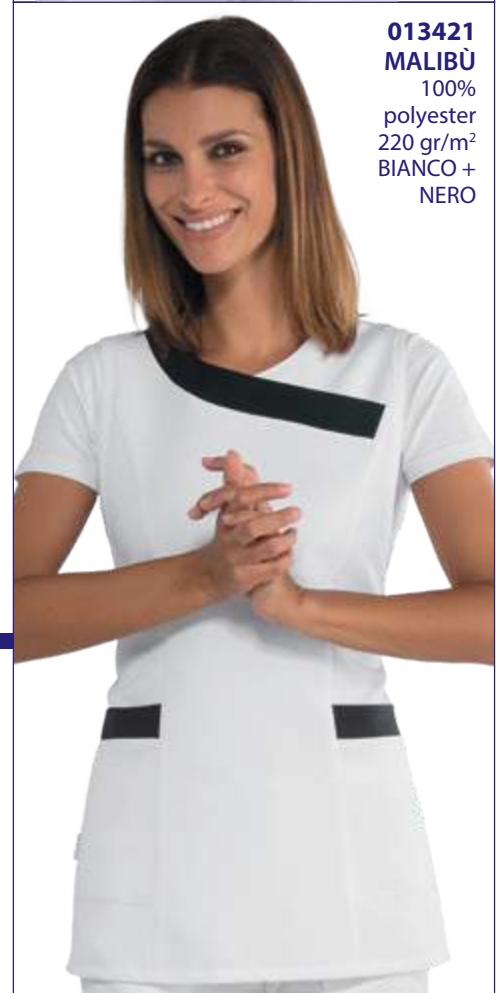

MALIBÙ COLOURS
ONE SIZE