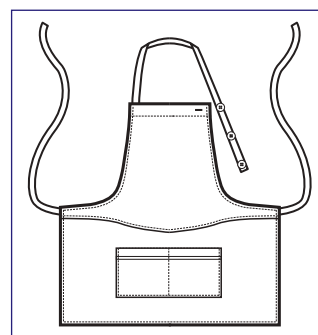

087626
BROOKLYN
100% polyester
220 gr/m²
MELA + NERO

BROOKLYN COLOURS

100% polyester - 220 gr/m² - ONE SIZE

087601
NERO

087687
GRIGIO +
ANTRACITE

087618
LIVERPOOL

087683
OPORTO

087608
BROOKLYN
100% polyester
220 gr/m²
GESSATO